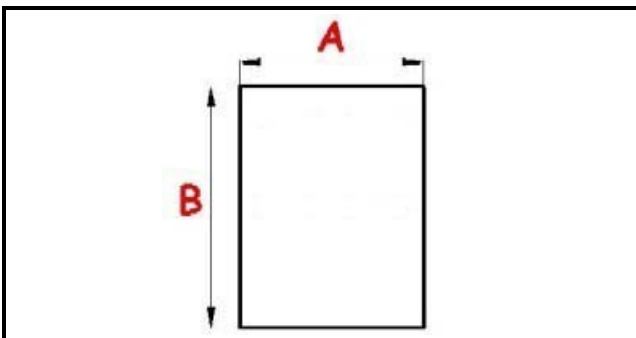

2123225

GUARNIZIONE MAGNETICA AD INCASTRO 371X661mm P1500 (YY28)

Data: 05-12-2024

ORIGINAL
OSP
SPARE PARTS

Dati tecnici

LATO CORTO mm	A=371mm
LATO LUNGO mm	B=661mm
TIPO PROFILO	YY28

Codici produttore

COLD LINE S.R.L.