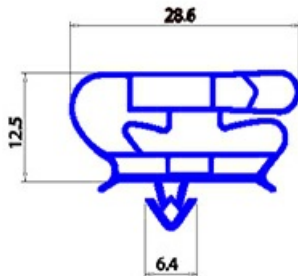

2123225

GUARNIZIONE MAGNETICA AD INCASTRO 371X661mm P1500 (YY28)

Data: 05-12-2024

ORIGINAL
OSP
SPARE PARTS

Dati tecnici

LATO CORTO mm	A=371mm
LATO LUNGO mm	B=661mm
TIPO PROFILO	YY28

Codici produttore

COLD LINE S.R.L.