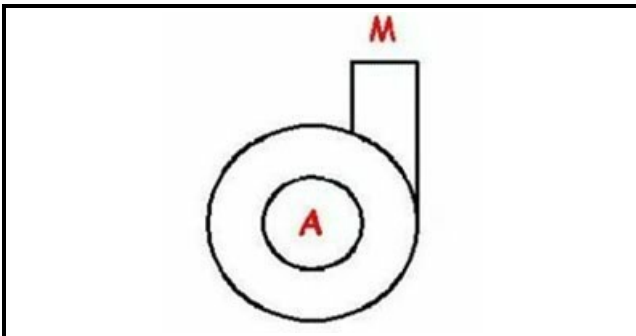

1103207

POMPA DI SCARICO SENZA STAFFA

Data: 21-11-2024

Dati tecnici

DIAMETRO ASPIRAZIONE mm	A=37mm
DIAMETRO MANDATA mm	M=24mm
KILOWATT KW	KW=0,10
MONOFASE	230V
SENSO DI ROTAZIONE DESTRO	DX /RIGHT

Codici produttore