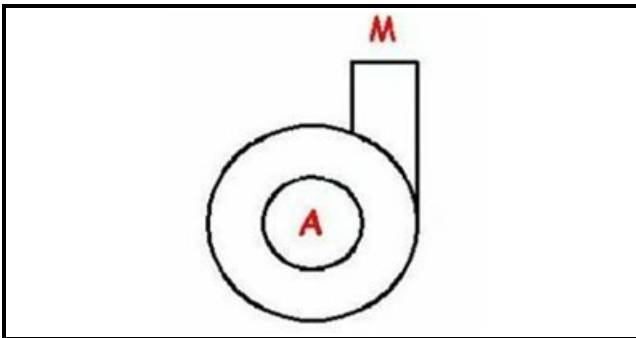

1103207

POMPA DI SCARICO SENZA STAFFA

Data: 05-02-2025

Dati tecnici

DIAMETRO ASPIRAZIONE mm	A=37mm
DIAMETRO MANDATA mm	M=24mm
KILOWATT KW	KW=0,10
MONOFASE	230V
SENSO DI ROTAZIONE DESTRO	DX /RIGHT

Codici produttore