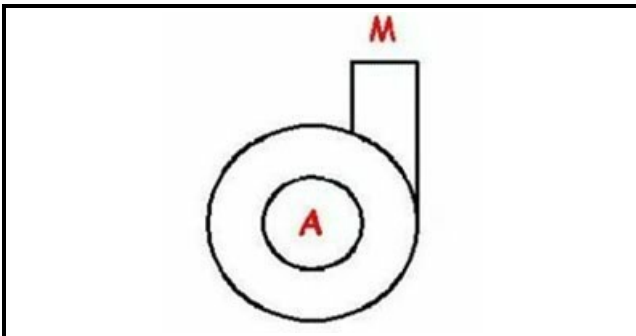

1103207

POMPA DI SCARICO SENZA STAFFA

Data: 22-12-2024

Dati tecnici

DIAMETRO ASPIRAZIONE mm	A=37mm
DIAMETRO MANDATA mm	M=24mm
KILOWATT KW	KW=0,10
MONOFASE	230V
SENSO DI ROTAZIONE DESTRO	DX /RIGHT

Codici produttore