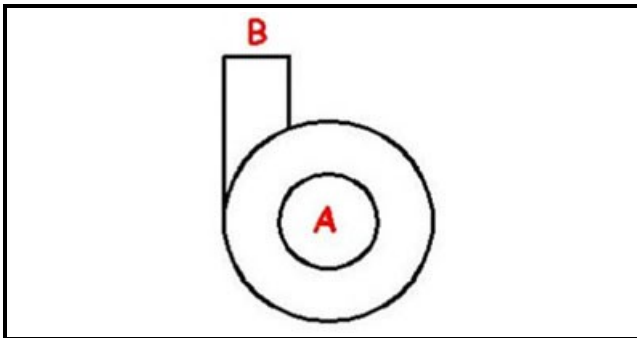

1103220

ELETTROPOMPA HP1 230V 50HZ

Data: 06-02-2025

ORIGINAL
OSP
SPARE PARTS**Dati tecnici**

DIAMETRO ASPIRAZIONE mm	A=63mm
DIAMETRO MANDATA mm	M=53mm
KILOWATT KW	KW=0,75
HP- CAVALLI	HP=1
SENSO DI ROTAZIONE SINISTRO	SX / LEFT
CONDENSATORE	16mF