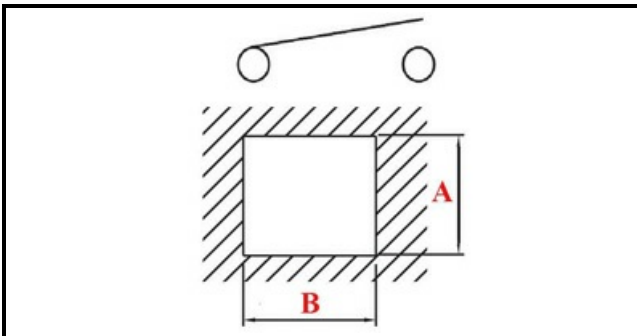

1105180

DEVIATORE NON LUMIN."LAV.CONT"

Data: 22-12-2024

**Dati tecnici**

LUNGHEZZA MM	B=25mm
LARGHEZZA MM	A=25mm
NUMERO POLI	POLI/POLES=6
NUMERO POSIZIONI	0-1
COLORE	GRIGIO/GREY
VOLT	250V

Codici produttore