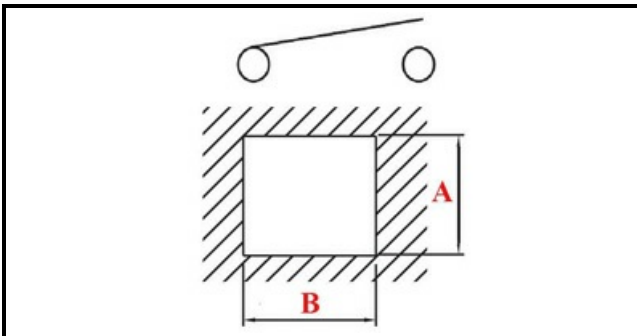

1105180

DEVIATORE NON LUMIN."LAV.CONT"

Data: 06-02-2025

**Dati tecnici**

LUNGHEZZA MM	B=25mm
LARGHEZZA MM	A=25mm
NUMERO POLI	POLI/POLES=6
NUMERO POSIZIONI	0-1
COLORE	GRIGIO/GREY
VOLT	250V

Codici produttore