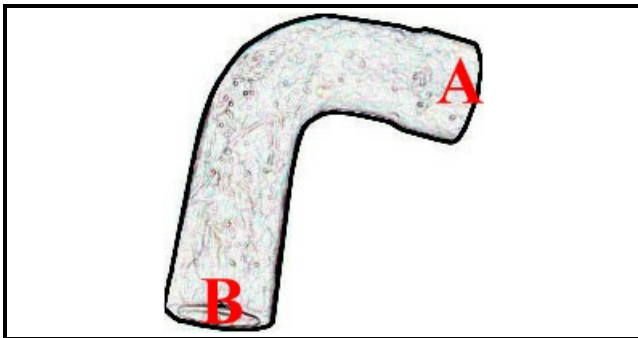

2108066

**TUBO ASPIRAZIONE POMPA B15/16/1819T**

Data: 23-11-2024

ORIGINAL  
**OSP**  
SPARE PARTS**Dati tecnici**

DIAMETRO INTERNO MINIMO mm	B=29mm
DIAMETRO INTERNO MASSIMO mm	A=44mm
NUMERO VIE	2 VIE/WAYS