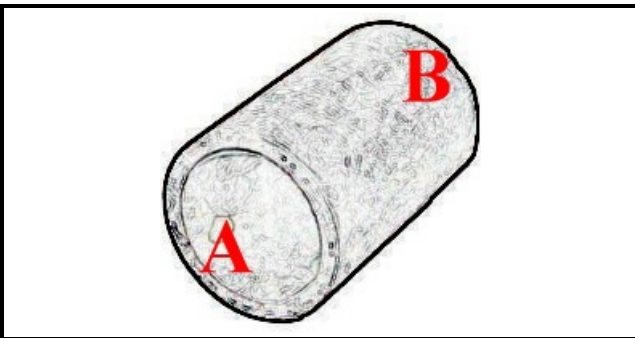

2108364

TUBO ASP.X POMPA SC. F LAV-LIN

Data: 23-12-2024

ORIGINAL
OSP
SPARE PARTS**Dati tecnici**

LUNGHEZZA MM	L=110mm
DIAMETRO INTERNO MINIMO mm	A=28mm
DIAMETRO INTERNO MASSIMO mm	B=36mm
NUMERO VIE	2 VIE/WAYS