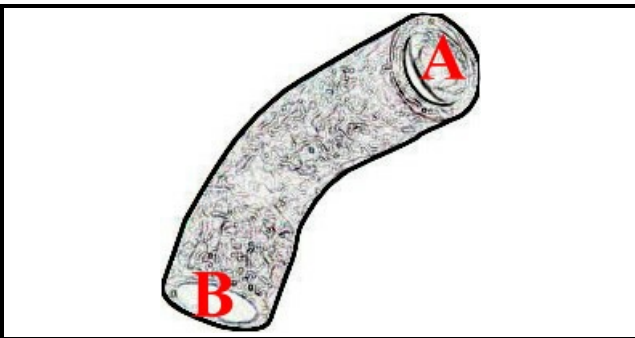

2108427

TUBO ASPIRAZIONE POMPA LAVAGGIO CAP10/12/LC

Data: 23-12-2024

ORIGINAL
OSP
SPARE PARTS

Dati tecnici

DIAMETRO INTERNO MINIMO mm	B=53mm
DIAMETRO INTERNO MASSIMO mm	A=63mm
NUMERO VIE	2 VIE/WAYS

Codici produttore