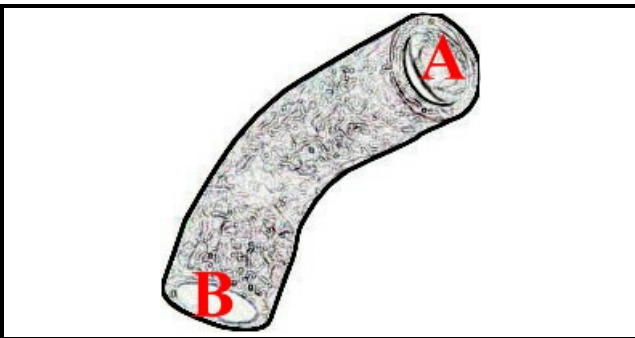

2108531

**TUBO ASPIR.LAVAGGIO BTM/GE**

Data: 23-12-2024

**Dati tecnici**

DIAMETRO INTERNO MINIMO mm	A=60mm
DIAMETRO INTERNO MASSIMO mm	B=62mm

**Codici produttore**

COMENDA - ALI GROUP SRL A SOCIO UNICO