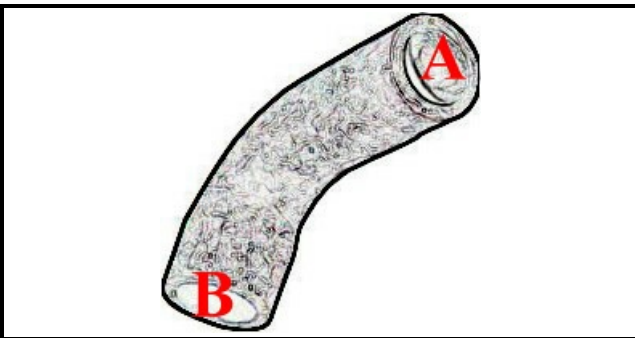

2108531

TUBO ASPIR.LAVAGGIO BTM/GE

Data: 06-02-2025

**Dati tecnici**

DIAMETRO INTERNO MINIMO mm	A=60mm
DIAMETRO INTERNO MASSIMO mm	B=62mm

Codici produttore

COMENDA - ALI GROUP SRL A SOCIO UNICO