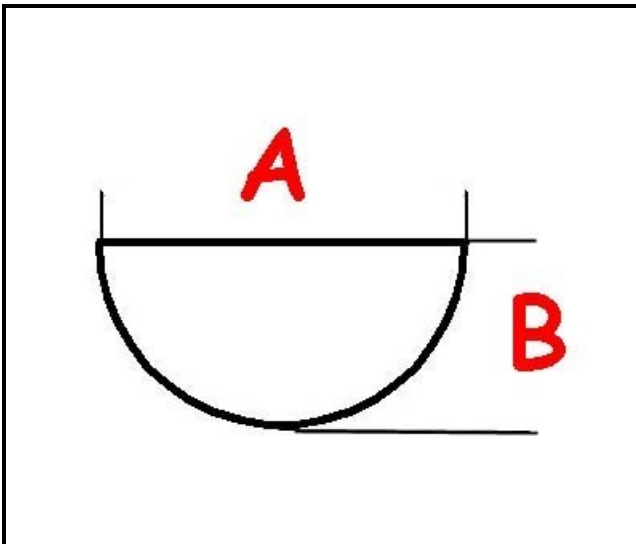

3108089

MANOPOLA 30/90°

Data: 06-02-2025

ORIGINAL
OSP
SPARE PARTS**Dati tecnici**

LUNGHEZZA MM	A=6mm
LARGHEZZA MM	B=5mm
DIAMETRO ESTERNO mm	Ø=42mm
SEDE PER ALBERO A MEZZALUNA	MEZZALUNA/HALF-MOON
TEMPERATURA MASSIMA °	T max=90°