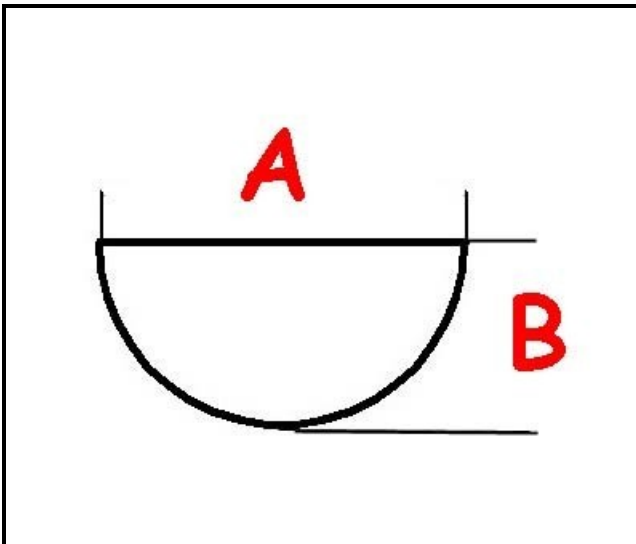

3108089

**MANOPOLA 30/90°**

Data: 22-12-2024

ORIGINAL  
**OSP**  
SPARE PARTS**Dati tecnici**

LUNGHEZZA MM	A=6mm
LARGHEZZA MM	B=5mm
DIAMETRO ESTERNO mm	Ø=42mm
SEDE PER ALBERO A MEZZALUNA	MEZZALUNA/HALF-MOON
TEMPERATURA MASSIMA °	T max=90°