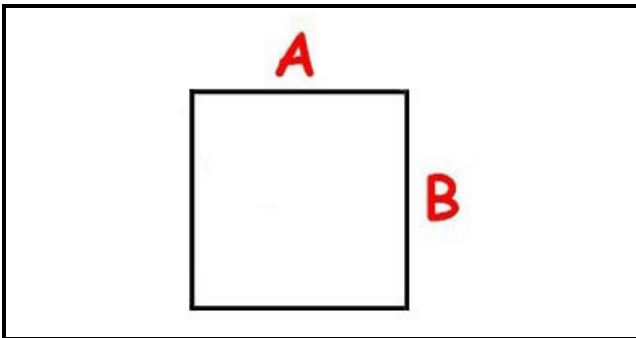

3108220

MANOPOLA CON INDICE GR.CHIARO

Data: 05-02-2025

ORIGINAL
OSP
SPARE PARTS

Dati tecnici

LUNGHEZZA MM	A=5mm
LARGHEZZA MM	B=5mm
DIAMETRO ESTERNO mm	Ø=42mm
SEDE PER ALBERO QUADRO	QUADRO/SQUARE

Codici produttore