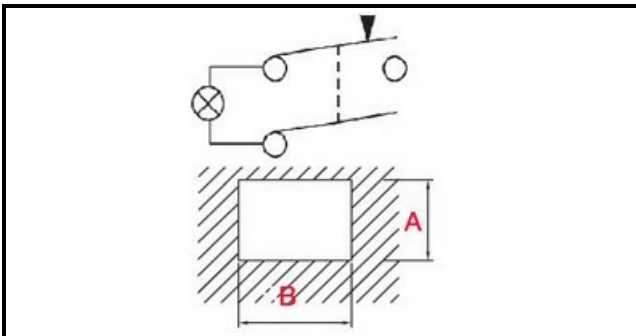

1108076

**PULS.LUM.GUAI.COPRIT.GEM.ROSSA**

Data: 21-11-2024

**Dati tecnici**

LUNGHEZZA MM	L=30mm
LARGHEZZA MM	P=22mm
NUMERO POLI	POLI=4
FASTON MM	faston 6,3

**Codici produttore**

COMENDA - ALI GROUP SRL A SOCIO UNICO