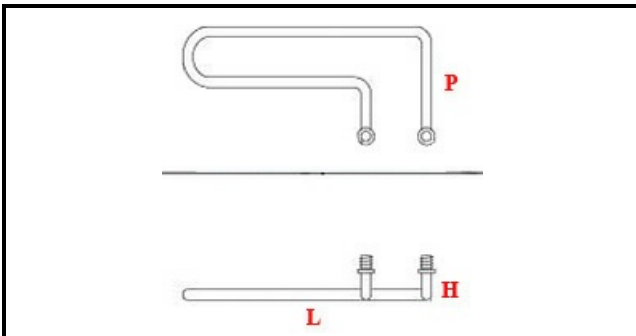

1101100

RESIST.VASCA.1500W 230V LAVABIC

Data: 06-02-2025

**Dati tecnici**

LUNGHEZZA MM	L=300mm
LARGHEZZA MM	P=120mm
ALTEZZA MM	H=20mm
NR ELEMENTI	ELEMENTI/ELEMENTS=1
DIAMETRO mm	Ø=9mm
KILOWATT KW	KW=1,5
WATT	WATT=1500
MONOFASE	MONOFASE/MONOPHASE
NUMERO POLI	POLI/POLES=2
GUARNIZIONE	2101378
RESISTENZE PER IMMERSIONE	IMMERSIONE/IMMERSION