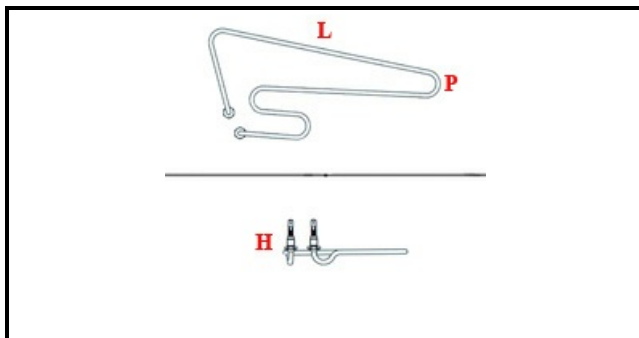

1101124

**"RESISTENZA VASCA; 230V 2000W"**

Data: 06-02-2025

ORIGINAL  
**OSP**  
SPARE PARTS**Dati tecnici**

LUNGHEZZA MM	L=350mm
LARGHEZZA MM	P=140mm
ALTEZZA MM	H=60mm
NR ELEMENTI	ELEMENTI/ELEMENTS=1
DIAMETRO mm	Ø=8mm
KILOWATT KW	KW=2
WATT	WATT=2000
MONOFASE	MONOFASE/MONOPHASE
NUMERO POLI	POLI/POLES=2
GUARNIZIONE	2101378
RESISTENZE PER IMMERSIONE	IMMERSIONE/IMMERSION