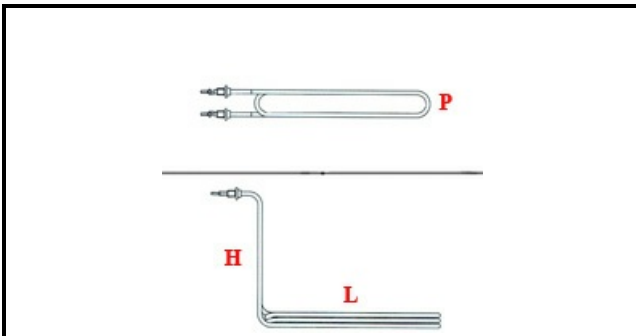

1101553

RESISTENZA VASCA 500W FC

Data: 21-11-2024

ORIGINAL
OSP
SPARE PARTS**Dati tecnici**

LUNGHEZZA MM	L=370mm
LARGHEZZA MM	P=180mm
ALTEZZA MM	H=60mm
NR ELEMENTI	ELEMENTI/ELEMENTS=1
KILOWATT KW	KW=0,5
WATT	WATT=500
MONOFASE	MONOFASE/MONOPHASE
NUMERO POLI	POLI/POLES=2
RESISTENZE PER IMMERSIONE	IMMERSIONE/IMMERSION