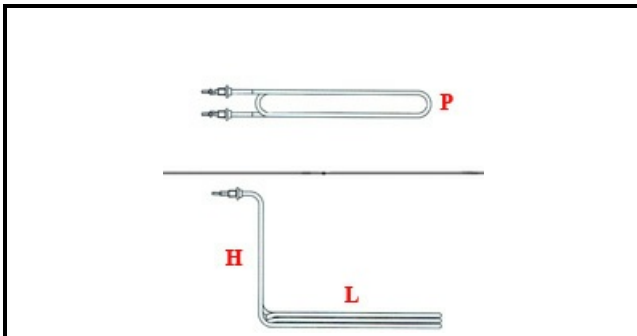

1101553

RESISTENZA VASCA 500W FC

Data: 22-12-2024

ORIGINAL
OSP
SPARE PARTS**Dati tecnici**

LUNGHEZZA MM	L=370mm
LARGHEZZA MM	P=180mm
ALTEZZA MM	H=60mm
NR ELEMENTI	ELEMENTI/ELEMENTS=1
KILOWATT KW	KW=0,5
WATT	WATT=500
MONOFASE	MONOFASE/MONOPHASE
NUMERO POLI	POLI/POLES=2
RESISTENZE PER IMMERSIONE	IMMERSIONE/IMMERSION