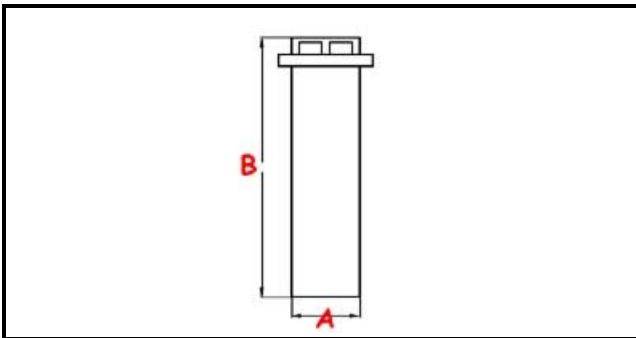

3111207

TROPPOPIENO C VASCA SEDIA 2001

Data: 06-02-2025

ORIGINAL
OSP
SPARE PARTS**Dati tecnici**

ALTEZZA MM	B=420mm
MATERIALE	PLASTICA/PLASTIC
DIAMETRO INFERIORE	A=35mm

Codici produttore

COMENDA - ALI GROUP SRL A SOCIO UNICO