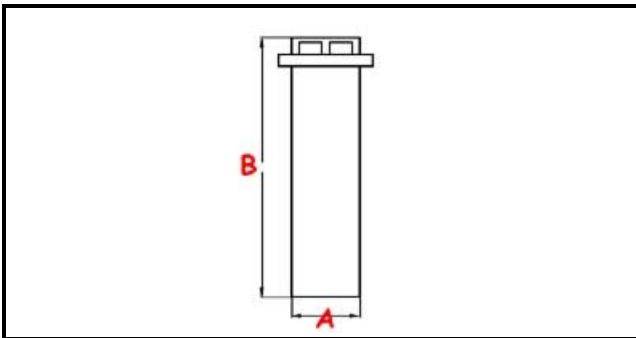

3111207

TROPPOPIENO C VASCA SEDIA 2001

Data: 21-11-2024

ORIGINAL
OSP
SPARE PARTS**Dati tecnici**

ALTEZZA MM	B=420mm
MATERIALE	PLASTICA/PLASTIC
DIAMETRO INFERIORE	A=35mm

Codici produttore

COMENDA - ALI GROUP SRL A SOCIO UNICO