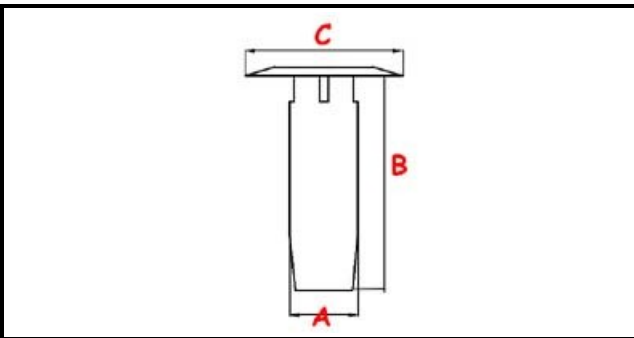

3111249

TROPPOP.VASCA PRELAV.BTM-NE/2

Data: 21-11-2024

ORIGINAL
OSP
SPARE PARTS**Dati tecnici**

ALTEZZA MM	B=263mm
MATERIALE	INOX
DIAMETRO SUPERIORE	C=40mm
DIAMETRO INFERIORE	A=37mm

Codici produttore

COMENDA - ALI GROUP SRL A SOCIO UNICO