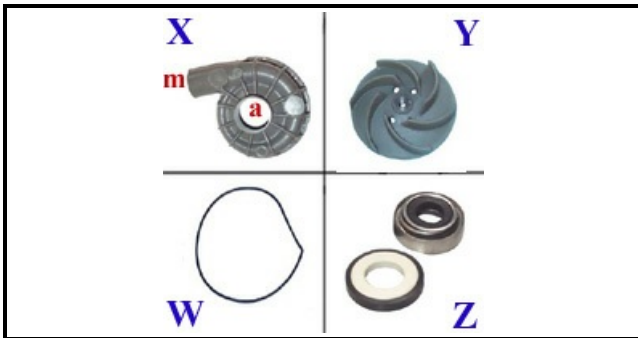

1103076

POMPA 1,2 HP 230/400V 50HZ 2241

Data: 07-04-2025

Dati tecnici

DIAMETRO ASPIRAZIONE mm	A=63mm
DIAMETRO MANDATA mm	M=54mm
KILOWATT KW	KW=0,90
TRIFASE	400V
HP- CAVALLI	HP=1,2
GUARNIZIONE	W=2104001
SENSO DI ROTAZIONE DESTRO	DX / RIGHT
TENUTA MECCANICA	Z=3110018
GIRANTE	Y=3109064
CORPO POMPA	X=1103141