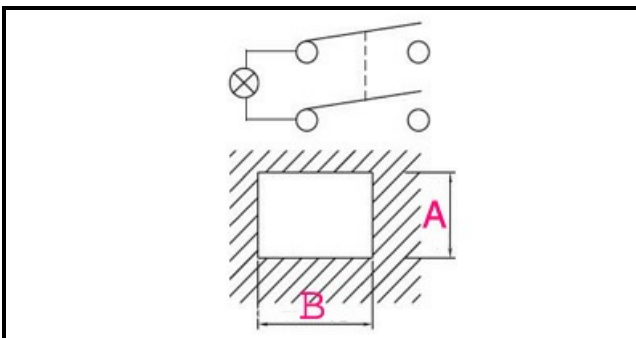

1105008

INTERRUTTORE VERDE 4 POLI

Data: 07-04-2025

Dati tecnici

LUNGHEZZA MM	B=30mm
LARGHEZZA MM	A=22mm
NUMERO POLI	POLI/POLES=4
NUMERO POSIZIONI	0-1
COLORE	VERDE/GREEN
VOLT	230V

Codici produttore

BERTO'S SPA
GIGA GRANDI CUCINE SRL
DIHR - ALI GROUP SRL A SOCIO UNICO
ADLER S.P.A.
ELECTROLUX PROFESSIONAL S.P.A.
ELECTROLUX PROFESSIONAL S.P.A.
LOTUS SPA
MARENO ALI GROUP SRL A SOCIO UNICO
BREMA GROUP S.P.A.
RANCILIO GROUP SPA CON SOCIO UNICO
ARISTARCO / KASTEL S.P.A.
ARISTARCO / KASTEL S.P.A.