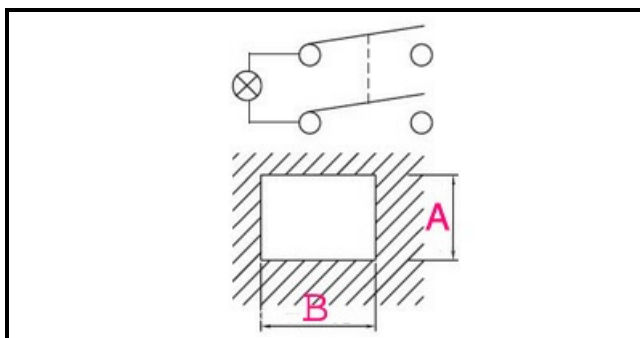

1105008

INTERRUTTORE VERDE 4 POLI

Data: 10-01-2025

**Dati tecnici**

LUNGHEZZA MM	B=30mm
LARGHEZZA MM	A=22mm
NUMERO POLI	POLI/POLES=4
NUMERO POSIZIONI	0-1
COLORE	VERDE/GREEN
VOLT	230V

Codici produttore

BERTO'S SPA
GIGA GRANDI CUCINE SRL
DIHR - ALI GROUP SRL A SOCIO UNICO
ADLER S.P.A.
ELECTROLUX PROFESSIONAL S.P.A.
ELECTROLUX PROFESSIONAL S.P.A.
LOTUS SPA
MARENO ALI GROUP SRL A SOCIO UNICO
BREMA GROUP S.P.A.
RANCILIO GROUP SPA CON SOCIO UNICO
ARISTARCO / KASTEL S.P.A.
ARISTARCO / KASTEL S.P.A.