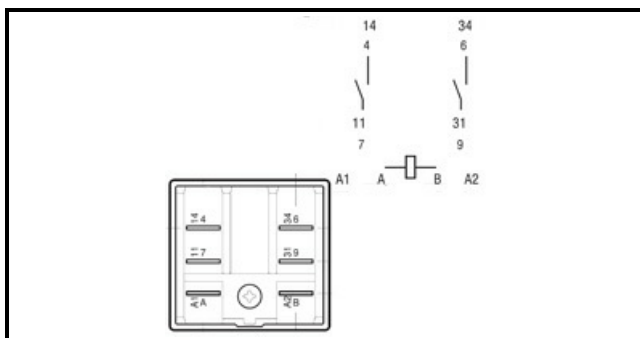

1109001

RELE' 230 16A

Data: 10-01-2025

**Dati tecnici**

AMPERE - A	16A
MONOFASE	230V
NUMERO POLI	6
FASTON MM	6,3mm

Codici produttore

ELETTROBAR EUROTEC SRL
DIHR - ALI GROUP SRL A SOCIO UNICO
SILANOS SRL
A.T.A. SRL
HOBART GmbH
LAINOX ALI GROUP SRL A SOCIO UNICO
LAMBER SRL
RANCILIO GROUP SPA CON SOCIO UNICO
SILKO ALI GROUP SRL A SOCIO UNICO
UNIVERBAR SRL A SOCIO UNICO