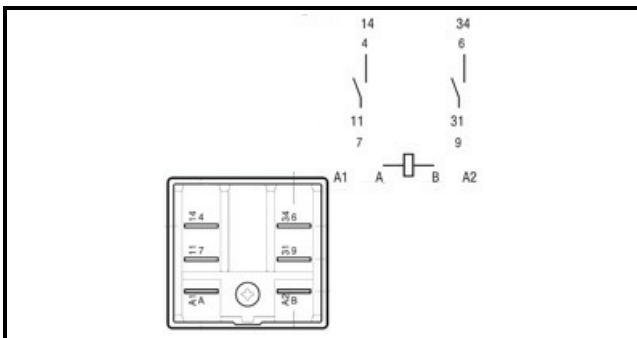

1109001

RELE' 230 16A

Data: 24-11-2024

**Dati tecnici**

AMPERE - A	16A
MONOFASE	230V
NUMERO POLI	6
FASTON MM	6,3mm

Codici produttore

ELETTROBAR EUROTEC SRL
DIHR - ALI GROUP SRL A SOCIO UNICO
SILANOS SRL
A.T.A. SRL
HOBART GmbH
LAINOX ALI GROUP SRL A SOCIO UNICO
LAMBER SRL
RANCILIO GROUP SPA CON SOCIO UNICO
SILKO ALI GROUP SRL A SOCIO UNICO
UNIVERBAR SRL A SOCIO UNICO