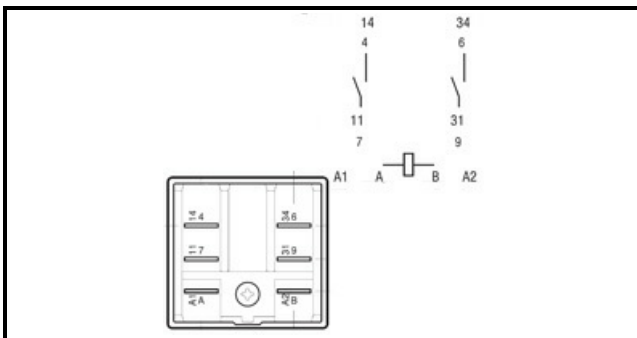

1109001

RELE' 230 16A

Data: 06-04-2025

Dati tecnici

AMPERE - A	16A
MONOFASE	230V
NUMERO POLI	6
FASTON MM	6,3mm

Codici produttore

ELETTRORBAR EUROTEC SRL
DIHR - ALI GROUP SRL A SOCIO UNICO
SILANOS SRL
A.T.A. SRL
HOBART GmbH
LAINOX ALI GROUP SRL A SOCIO UNICO
LAMBER SRL
RANCILIO GROUP SPA CON SOCIO UNICO
SILKO ALI GROUP SRL A SOCIO UNICO
UNIVERBAR SRL A SOCIO UNICO