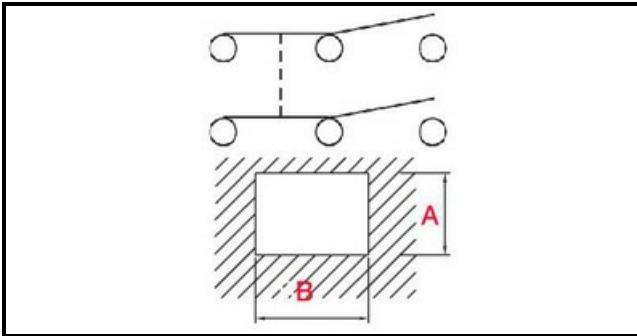

1105320

INTERRUPTORE PROTEZIONE SOVRACCARICO

Data: 05-04-2025

ORIGINAL
OSP
SPARE PARTS

Dati tecnici

LUNGHEZZA MM	B=36mm
LARGHEZZA MM	A=34mm
NUMERO POLI	POLI/POLES=6
NUMERO POSIZIONI	0-1
COLORE	BIANCO/WHITE
VOLT	15V