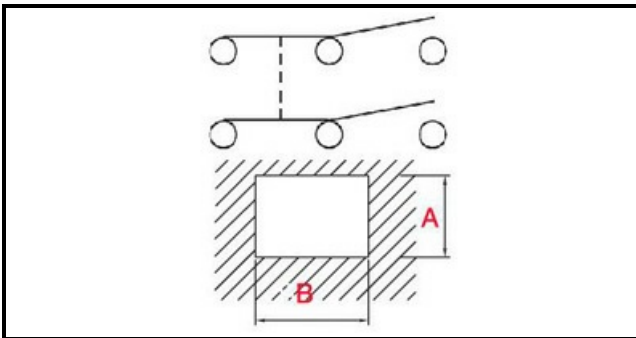

1105320

INTERRUTTORE PROTEZIONE SOVRACCARICO

Data: 22-12-2024

ORIGINAL
OSP
SPARE PARTS

Dati tecnici

LUNGHEZZA MM	B=36mm
LARGHEZZA MM	A=34mm
NUMERO POLI	POLI/POLES=6
NUMERO POSIZIONI	0-1
COLORE	BIANCO/WHITE
VOLT	15V