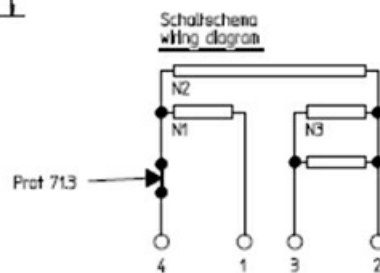

# PIASTRA ELETTRICA 220X220mm 2600W 230V

Data: 14-03-2025

## Dati tecnici

LUNGHEZZA MM	A=220mm
LARGHEZZA MM	B=220mm
KILOWATT KW	KW=2,6
WATT	WATT=2600
MONOFASE	MONOFASE/MONOPHASE
RESISTENZE A SECCO	SECCO/DRY

**Codici produttore**

MBM- EUROTEC SRL -
SILKO ALI GROUP SRL A SOCIO UNICO
SILKO ALI GROUP SRL A SOCIO UNICO
ELECTROLUX PROFESSIONAL S.P.A.
ELECTROLUX PROFESSIONAL S.P.A.
ELECTROLUX PROFESSIONAL S.P.A.
E.G.O. ELEKTRO GERATE AG
GIGA GRANDI CUCINE SRL
MARENO ALI GROUP SRL A SOCIO UNICO