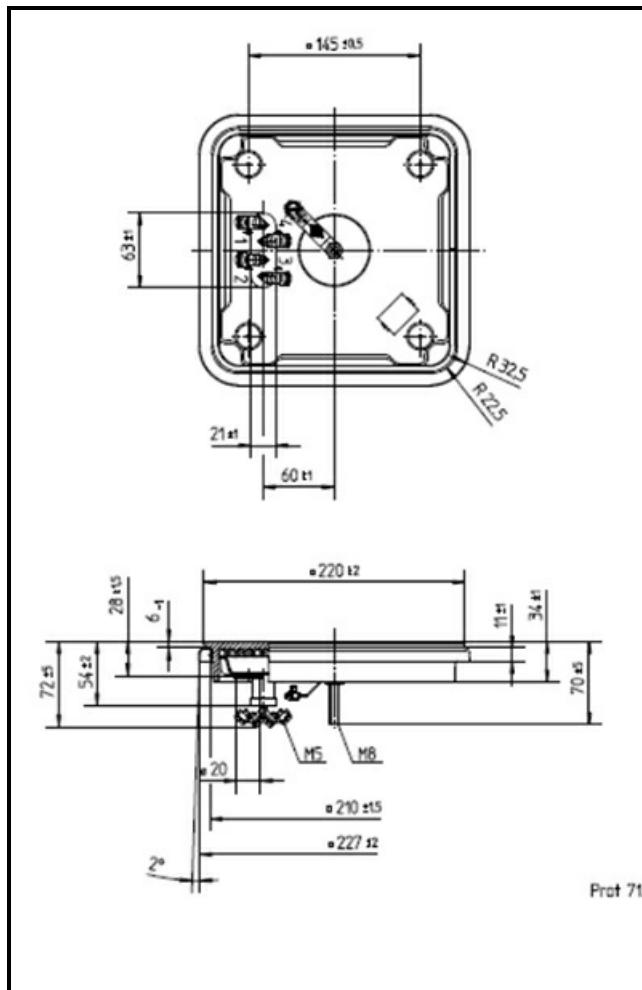

1101272

# PIASTRA ELETTRICA 220X220mm 2600W 230V

Data: 14-03-2025

## Dati tecnici

LUNGHEZZA MM	A=220mm
LARGHEZZA MM	B=220mm
KILOWATT KW	KW=2,6
WATT	WATT=2600
MONOFASE	MONOFASE/MONOPHASE
RESISTENZE A SECCO	SECCO/DRY

**Codici produttore**

MBM- EUROTEC SRL -
SILKO ALI GROUP SRL A SOCIO UNICO
SILKO ALI GROUP SRL A SOCIO UNICO
ELECTROLUX PROFESSIONAL S.P.A.
ELECTROLUX PROFESSIONAL S.P.A.
ELECTROLUX PROFESSIONAL S.P.A.
E.G.O. ELEKTRO GERATE AG
GIGA GRANDI CUCINE SRL
MARENO ALI GROUP SRL A SOCIO UNICO