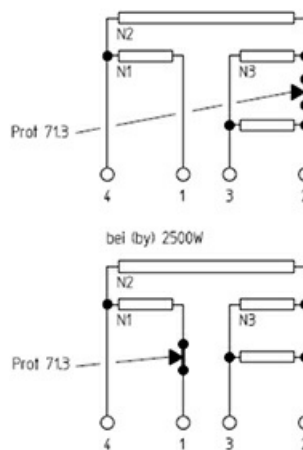

1101488

PIASTRA ELETTRICA 300X300MM 4000W 400V

Data: 14-03-2025

Dati tecnici

LUNGHEZZA MM	A=300mm
LARGHEZZA MM	B=300mm
KILOWATT KW	KW=4
WATT	WATT=4000
TRIFASE	TRIFASE/THREEPHASE
RESISTENZE A SECCO	SECCO/DRY