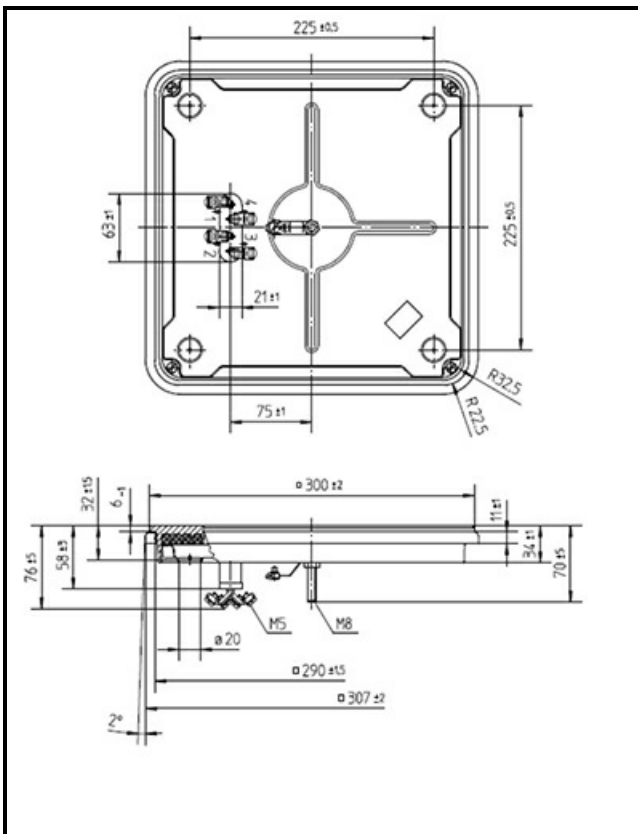

1101488

PIASTRA ELETTRICA 300X300MM 4000W 400V

Data: 23-11-2024

Dati tecnici

LUNGHEZZA MM	A=300mm
LARGHEZZA MM	B=300mm
KILOWATT KW	KW=4
WATT	WATT=4000
TRIFASE	TRIFASE/THREEPHASE
RESISTENZE A SECCO	SECCO/DRY