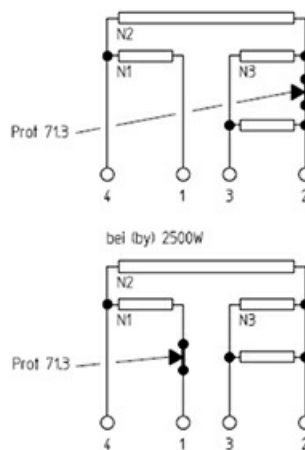

1101488

PIASTRA ELETTRICA 300X300MM 4000W 400V

Data: 23-11-2024

Dati tecnici

LUNGHEZZA MM	A=300mm
LARGHEZZA MM	B=300mm
KILOWATT KW	KW=4
WATT	WATT=4000
TRIFASE	TRIFASE/THREEPHASE
RESISTENZE A SECCO	SECCO/DRY