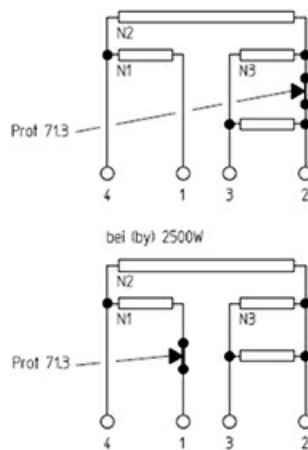

1101488

PIASTRA ELETTRICA 300X300MM 4000W 400V

Data: 22-04-2025

Dati tecnici

LUNGHEZZA MM	A=300mm
LARGHEZZA MM	B=300mm
KILOWATT KW	KW=4
WATT	WATT=4000
TRIFASE	TRIFASE/THREEPHASE
RESISTENZE A SECCO	SECCO/DRY