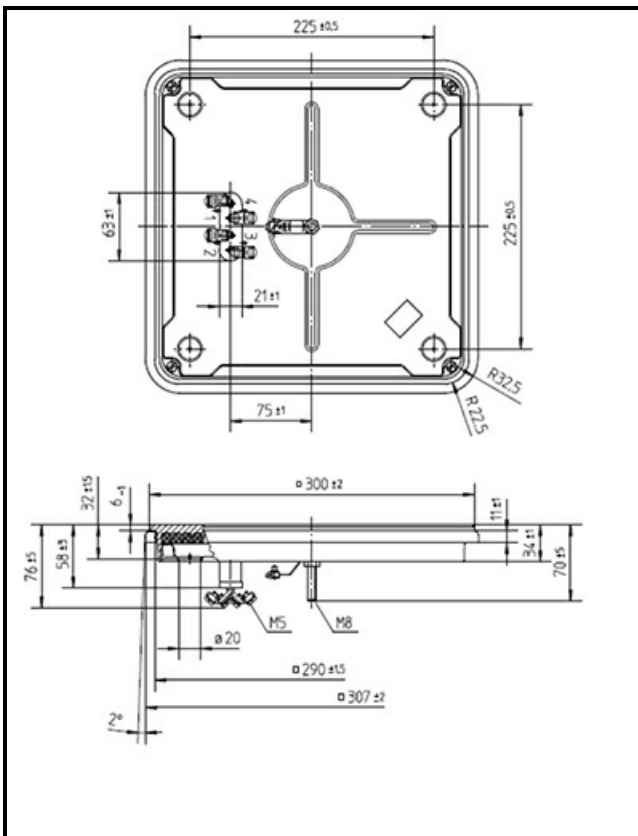

1101488

PIASTRA ELETTRICA 300X300MM 4000W 400V

Data: 22-04-2025

Dati tecnici

LUNGHEZZA MM	A=300mm
LARGHEZZA MM	B=300mm
KILOWATT KW	KW=4
WATT	WATT=4000
TRIFASE	TRIFASE/THREEPHASE
RESISTENZE A SECCO	SECCO/DRY