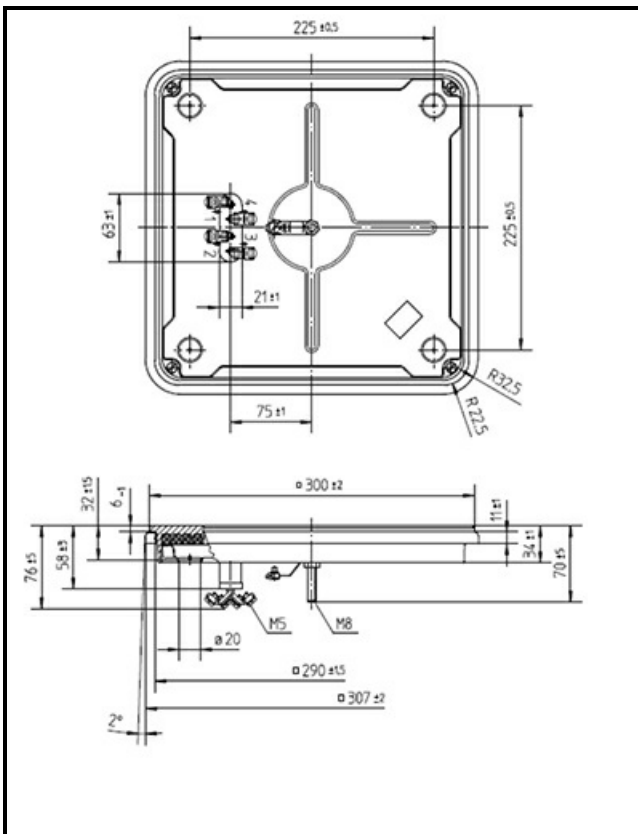

# PIASTRA ELETTRICA 300X300MM 4000W 230V

Data: 23-11-2024

## Dati tecnici

LUNGHEZZA MM	A=300mm
LARGHEZZA MM	B=300mm
KILOWATT KW	KW=4
WATT	WATT=4000
MONOFASE	MONOFASE/MONOPHASE
RESISTENZE A SECCO	SECCO/DRY