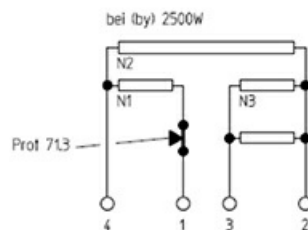

## Dati tecnici

LUNGHEZZA MM	A=300mm
LARGHEZZA MM	B=300mm
KILOWATT KW	KW=4
WATT	WATT=4000
MONOFASE	MONOFASE/MONOPHASE
RESISTENZE A SECCO	SECCO/DRY