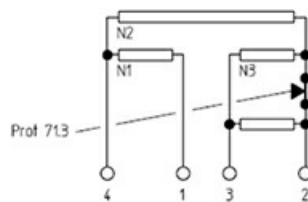

## Dati tecnici

LUNGHEZZA MM	A=300mm
LARGHEZZA MM	B=300mm
KILOWATT KW	KW=4
WATT	WATT=4000
MONOFASE	MONOFASE/MONOPHASE
RESISTENZE A SECCO	SECCO/DRY