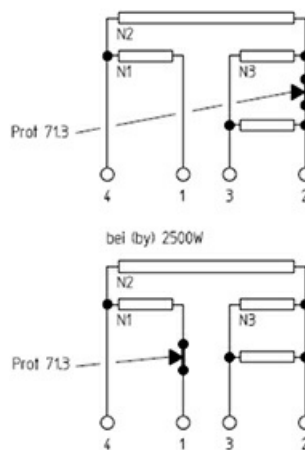

## Dati tecnici

LUNGHEZZA MM	A=300mm
LARGHEZZA MM	B=300mm
KILOWATT KW	KW=4
WATT	WATT=4000
MONOFASE	MONOFASE/MONOPHASE
RESISTENZE A SECCO	SECCO/DRY