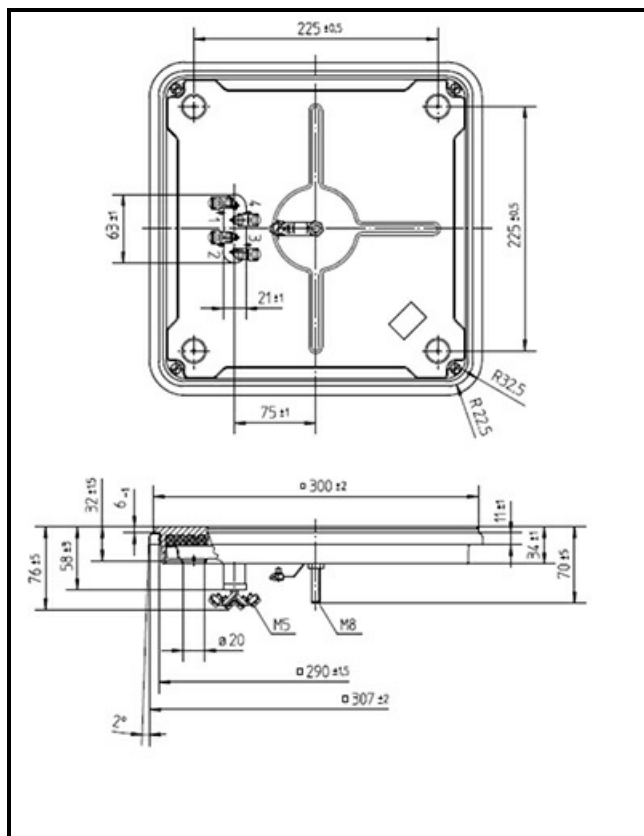

# PIASTRA ELETTRICA 300X300MM 4000W 230V

Data: 22-04-2025

## Dati tecnici

LUNGHEZZA MM	A=300mm
LARGHEZZA MM	B=300mm
KILOWATT KW	KW=4
WATT	WATT=4000
MONOFASE	MONOFASE/MONOPHASE
RESISTENZE A SECCO	SECCO/DRY