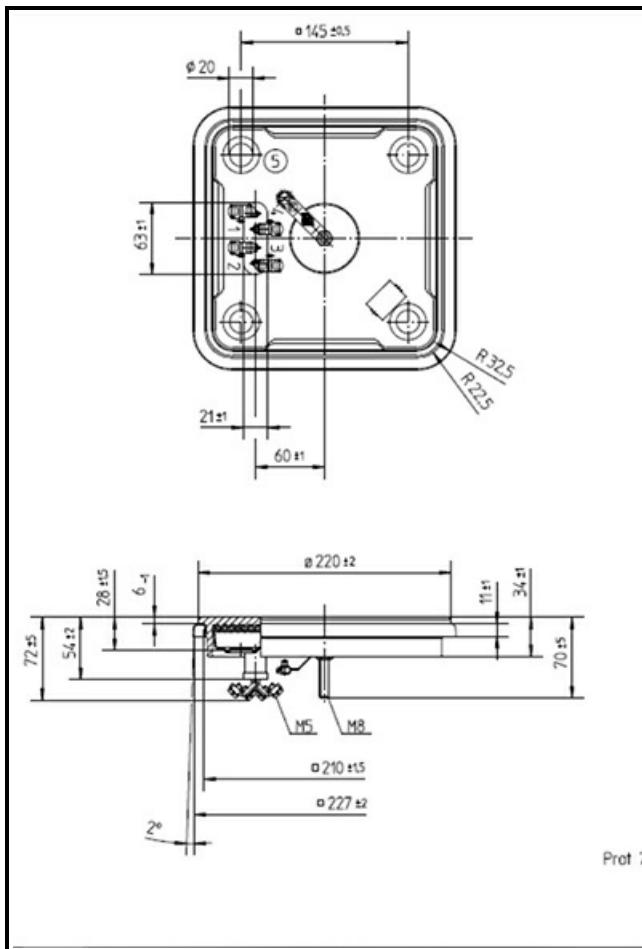

1101895

PIASTRA ELETTRICA 220x220mm 2000 W 400 V

Data: 23-11-2024

Dati tecnici

LUNGHEZZA MM	A=220mm
LARGHEZZA MM	B=220mm
KILOWATT KW	KW=2
WATT	WATT=2000
TRIFASE	TRIFASE/THREEPHASE
RESISTENZE A SECCO	SECCO/DRY