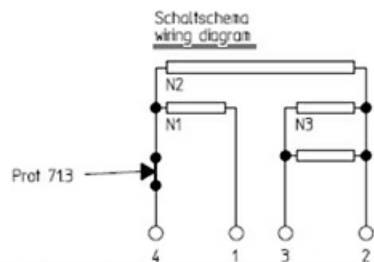

1101895

PIASTRA ELETTRICA 220x220mm 2000 W 400 V

Data: 23-11-2024

Dati tecnici

LUNGHEZZA MM	A=220mm
LARGHEZZA MM	B=220mm
KILOWATT KW	KW=2
WATT	WATT=2000
TRIFASE	TRIFASE/THREEPHASE
RESISTENZE A SECCO	SECCO/DRY