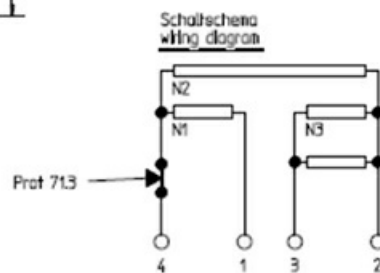

1101896

PIASTRA ELETTRICA 220x220mm 2600 W 400 V

Data: 14-03-2025

Dati tecnici

LUNGHEZZA MM	A=220mm
LARGHEZZA MM	B=220mm
KILOWATT KW	KW=2,6
WATT	WATT=2600
TRIFASE	TRIFASE/THREEPHASE
RESISTENZE A SECCO	SECCO/DRY