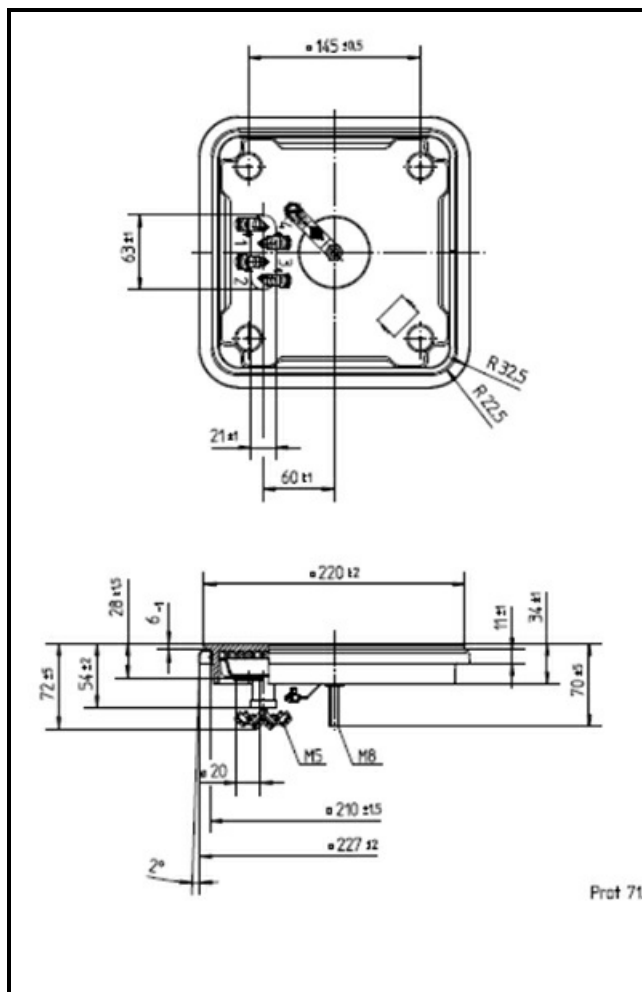

1101896

PIASTRA ELETTRICA 220x220mm 2600 W 400 V

Data: 14-03-2025

Dati tecnici

LUNGHEZZA MM	A=220mm
LARGHEZZA MM	B=220mm
KILOWATT KW	KW=2,6
WATT	WATT=2600
TRIFASE	TRIFASE/THREEPHASE
RESISTENZE A SECCO	SECCO/DRY