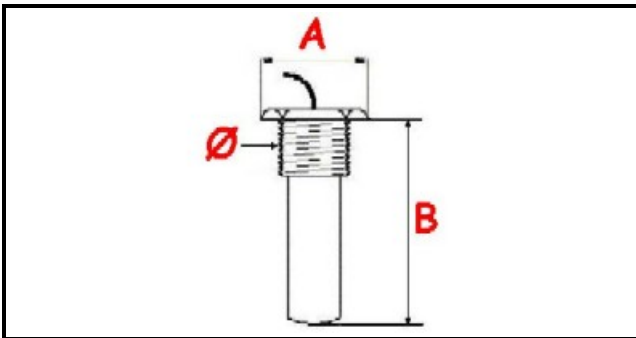

1106103

**LIMITATORE DI TEMPERATURA 350°C MONOFASE 002730 -
SENSORE Ø 14X12 mm CAPILLARE 900mm**

Data: 22-12-2024

**Dati tecnici**

MONOFASE	MONOFASE/MONOPHASE
FILETTO GAS	Ø=14mm
NUMERO POLI	POLI/POLES=2
TEMPERATURA MASSIMA °	T max=350°
CAPILLARE mm	L=900mm
SENSORE DIAMETRO MM	A=24mm
SENSORE LUNGHEZZA MM	B=12mm