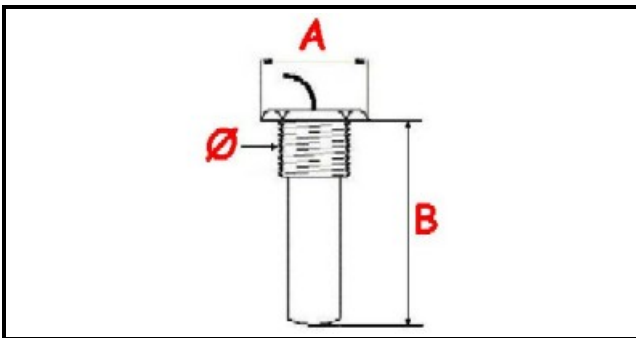

1106103

LIMITATORE DI TEMPERATURA 350°C MONOFASE 002730 - SENSORE Ø 14X12 mm CAPILLARE 900mm

Data: 23-04-2025

Dati tecnici

MONOFASE	MONOFASE/MONOPHASE
FILETTO GAS	Ø=14mm
NUMERO POLI	POLI/POLES=2
TEMPERATURA MASSIMA °	T max=350°
CAPILLARE mm	L=900mm
SENSORE DIAMETRO MM	A=24mm
SENSORE LUNGHEZZA MM	B=12mm