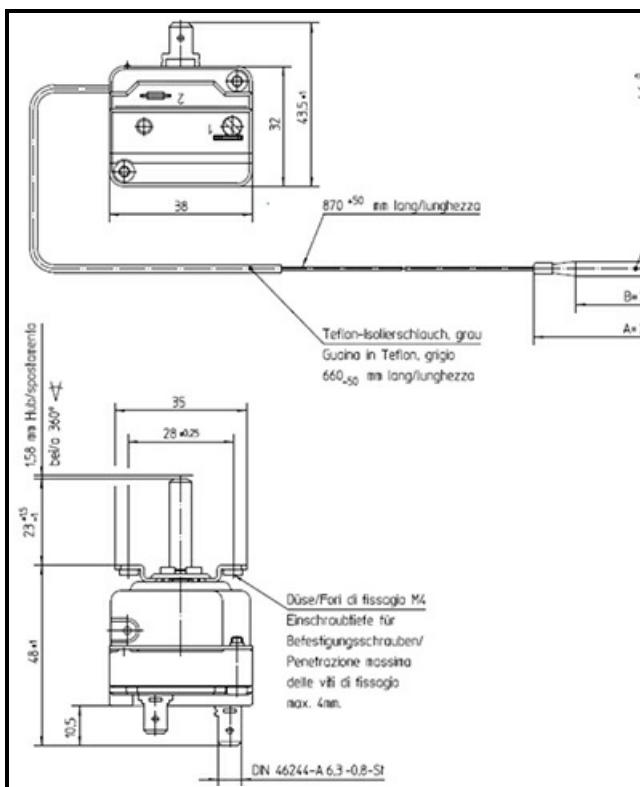

1106107

TERMOSTATO 85-455° MONOFASE - SENSORE Ø 4X230 mm CAPILLARE 870mm

Data: 22-12-2024

ORIGINAL
OSP
SPARE PARTS

Dati tecnici

| | |
|-----------------------|--------------------|
| MONOFASE | MONOFASE/MONOPHASE |
| NUMERO POLI | POLI/POLES=2 |
| TEMPERATURA MINIMA ° | T min=85°C |
| TEMPERATURA MASSIMA ° | T max=455°C |
| CAPILLARE mm | L=870mm |
| SENSORE DIAMETRO MM | B=4mm |
| SENSORE LUNGHEZZA MM | A=230mm |
| ALBERO mm | ALBERO/SHAFT=4X6mm |