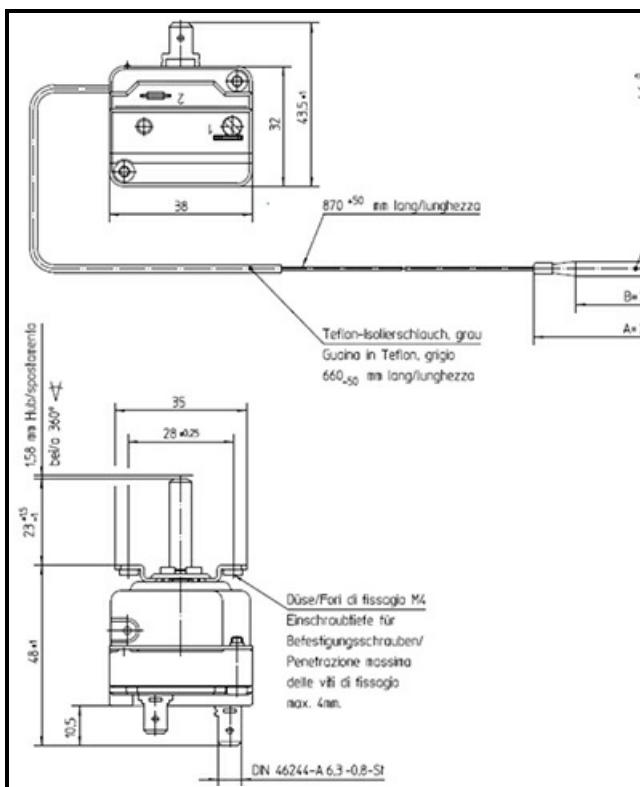

1106107

TERMOSTATO 85-455° MONOFASE - SENSORE Ø 4X230 mm CAPILLARE 870mm

Data: 14-03-2025

ORIGINAL
OSP
 SPARE PARTS

Dati tecnici

MONOFASE	MONOFASE/MONOPHASE
NUMERO POLI	POLI/POLES=2
TEMPERATURA MINIMA °	T min=85°C
TEMPERATURA MASSIMA °	T max=455°C
CAPILLARE mm	L=870mm
SENSORE DIAMETRO MM	B=4mm
SENSORE LUNGHEZZA MM	A=230mm
ALBERO mm	ALBERO/SHAFT=4X6mm