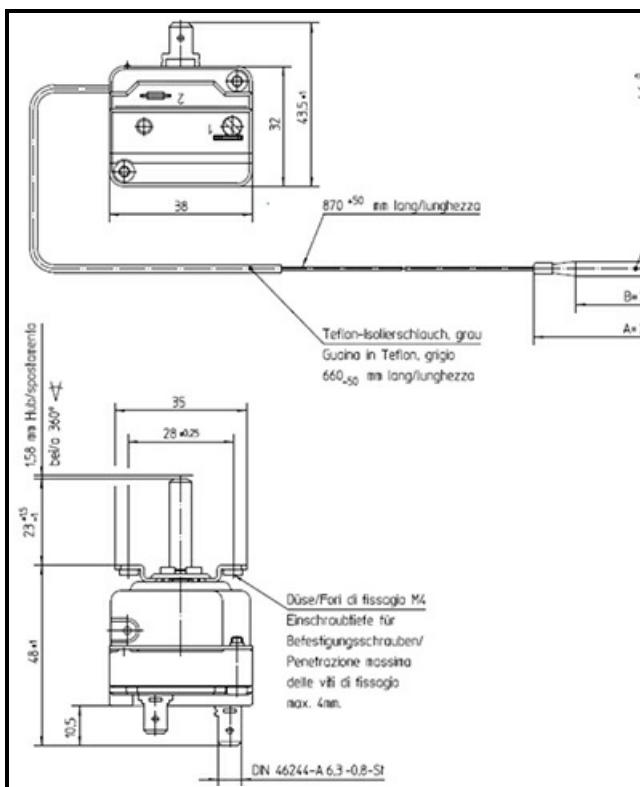

1106107

TERMOSTATO 85-455° MONOFASE - SENSORE Ø 4X230 mm CAPILLARE 870mm

Data: 22-11-2024

ORIGINAL
OSP
SPARE PARTS

Dati tecnici

MONOFASE	MONOFASE/MONOPHASE
NUMERO POLI	POLI/POLES=2
TEMPERATURA MINIMA °	T min=85°C
TEMPERATURA MASSIMA °	T max=455°C
CAPILLARE mm	L=870mm
SENSORE DIAMETRO MM	B=4mm
SENSORE LUNGHEZZA MM	A=230mm
ALBERO mm	ALBERO/SHAFT=4X6mm