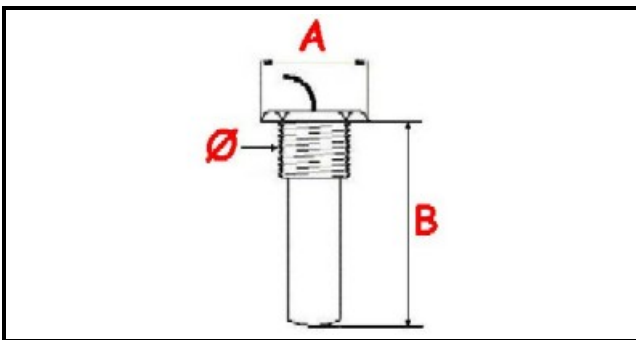

1106134

**TERMOSTATO MONOFASE 30-90°C A.PO - SENSORE Ø 23X10 mm
CAPILLARE 850mm**

Data: 14-03-2025

**Dati tecnici**

MONOFASE	MONOFASE/MONOPHASE
NUMERO POLI	POLI TERMOSTATO/THERMOSTAT POLES=2
TEMPERATURA MINIMA °	T min=30°
TEMPERATURA MASSIMA °	T max=90°
CAPILLARE mm	L=850mm
SENSORE DIAMETRO MM	A=31/23mm
SENSORE LUNGHEZZA MM	B=10mm
ALBERO mm	ALBERO/SHAFT=4X6mm
NUMERO POLI	POLI INTERRUTTORE/SWITCH POLES=4