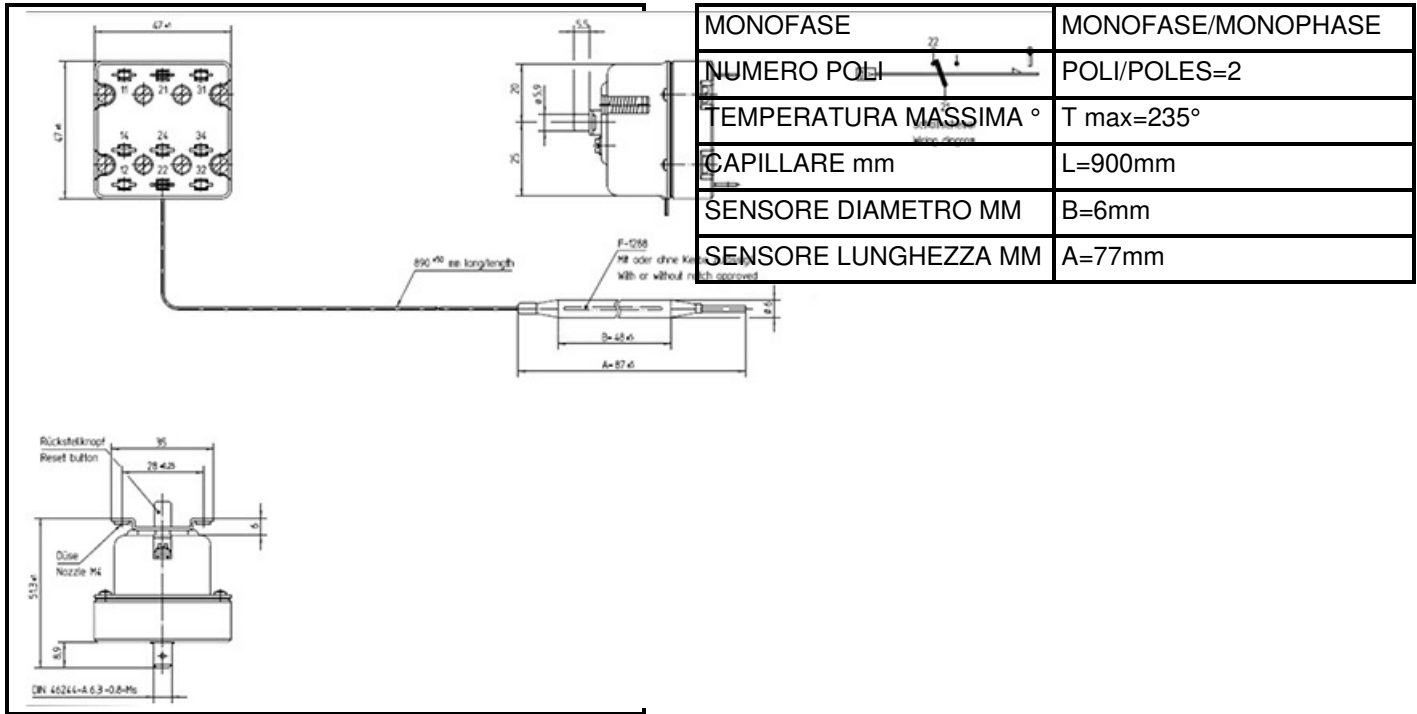

1106263

TERMOSTATO 235° MONOFASE SICUREZZA SENSORE Ø 6X77mm CAPILLARE 900mm

Data: 25-11-2024

ORIGINAL
OSP
SPARE PARTS

Dati tecnici

MONOFASE	MONOFASE/MONOPHASE
NUMERO POLI	POLI/POLES=2
TEMPERATURA MASSIMA °	T max=235°
CAPILLARE mm	L=900mm
SENSORE DIAMETRO MM	B=6mm
SENSORE LUNGHEZZA MM	A=77mm