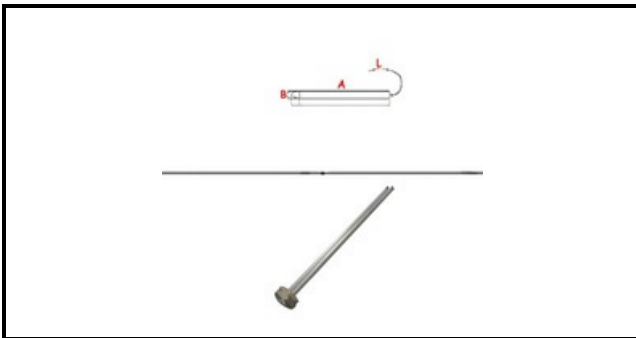

1106357

TERMOSTATO REG. GWT 55-180° MONOFASE - SENSORE Ø 4X233 mm CAPILLARE 1500mm

Data: 23-12-2024

ORIGINAL
OSP
SPARE PARTS**Dati tecnici**

MONOFASE	MONOFASE/MONOPHASE
NUMERO POLI	POLI/POLES=2
TEMPERATURA MINIMA °	T min=55°
TEMPERATURA MASSIMA °	T max=180°
CAPILLARE mm	L=1500mm
SENSORE DIAMETRO MM	B=4mm
SENSORE LUNGHEZZA MM	A=233mm
PREMISTOPPA MM	M10X1
ALBERO mm	ALBERO/SHAFT=4X6mm