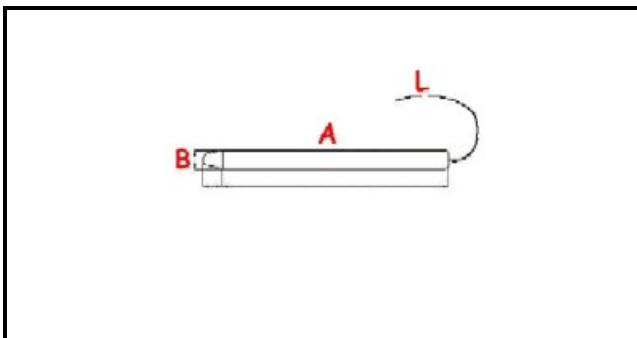

1106378

**TERMOSTATO 30-110°C MONOFASE - SENSORE Ø 6X130 mm
CAPILLARE 1000mm**

Data: 25-11-2024

**Dati tecnici**

MONOFASE	MONOFASE/MONOPHASE
NUMERO POLI	POLI/POLES=3
TEMPERATURA MINIMA °	T min=30°
TEMPERATURA MASSIMA °	T max=110°
CAPILLARE mm	L=1000mm
SENSORE DIAMETRO MM	B=6mm
SENSORE LUNGHEZZA MM	A=130mm
ALBERO mm	ALBERO/SHAFT=4X6mm