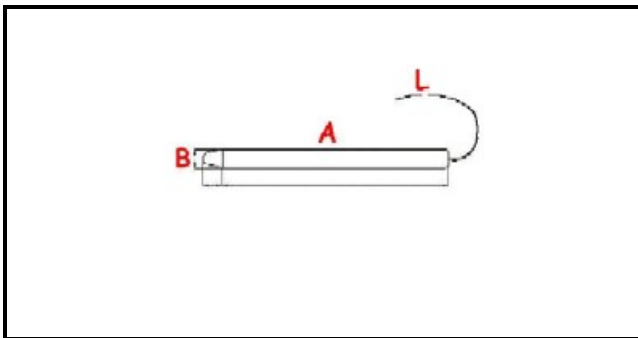

1106777

TERMOSTATO 95-230° TRIFASE - SENSORE Ø4X128 mm CAPILLARE 1250mm

Data: 23-04-2025

ORIGINAL
OSP
SPARE PARTS

Dati tecnici

TRIFASE	TRIFASE/THREE PHASE
NUMERO POLI	POLI/POLES=6
TEMPERATURA MINIMA °	T min=95°
TEMPERATURA MASSIMA °	T max=230°
CAPILLARE mm	L=1250mm
SENSORE DIAMETRO MM	B=4mm
SENSORE LUNGHEZZA MM	A=128mm
ALBERO mm	ALBERO/SHAFT=4X6mm