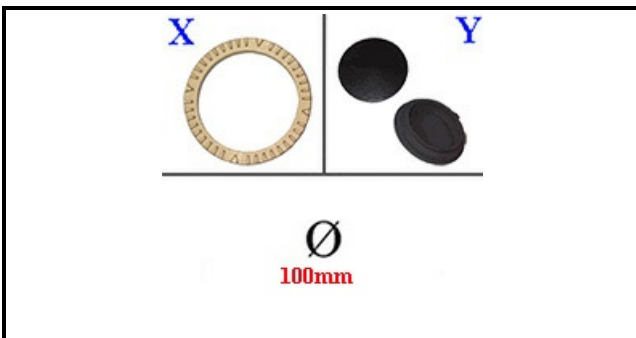

4111155

**"BRUCIATORE; DIA 100"**

Data: 22-11-2024

ORIGINAL  
**OSP**  
SPARE PARTS**Dati tecnici**

DIAMETRO mm	Ø=100mm
CORONA SPARTIFIAMMA	X=4111012
SPARTIFIAMMA	Y=4109048

**Codici produttore**

ELECTROLUX PROFESSIONAL S.P.A.