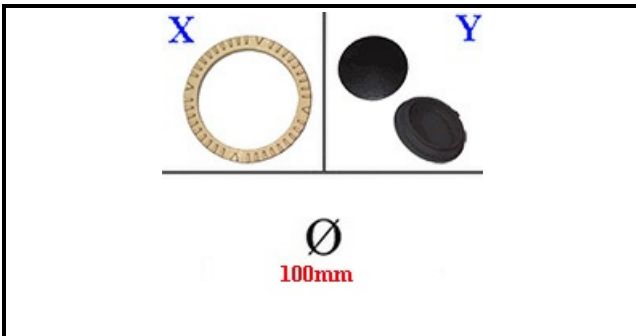

4111155

"BRUCIATORE; DIA 100"

Data: 14-11-2024

ORIGINAL
OSP
SPARE PARTS**Dati tecnici**

| | |
|---------------------|-----------|
| DIAMETRO mm | Ø=100mm |
| CORONA SPARTIFIAMMA | X=4111012 |
| SPARTIFIAMMA | Y=4109048 |