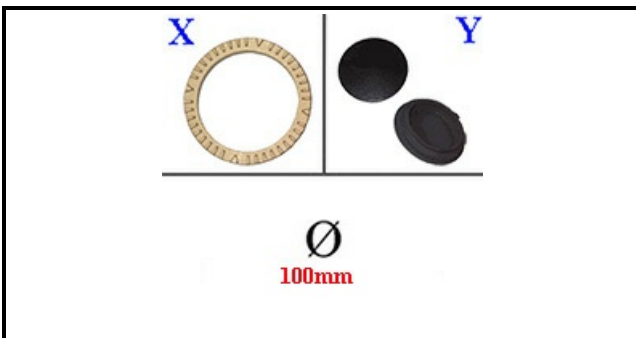

4111155

"BRUCIATORE; DIA 100"

Data: 22-12-2024

ORIGINAL
OSP
SPARE PARTS**Dati tecnici**

DIAMETRO mm	Ø=100mm
CORONA SPARTIFIAMMA	X=4111012
SPARTIFIAMMA	Y=4109048

Codici produttore

ELECTROLUX PROFESSIONAL S.P.A.