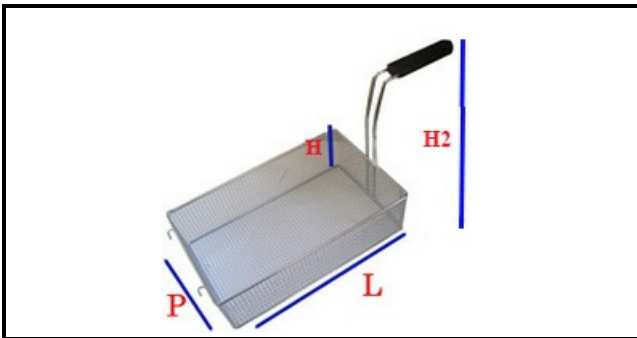

5107038

KIT CESTELLO SX -DX CUOCIPASTA 140X140X200H

Data: 14-11-2024

**ORIGINAL
OSP
SPARE PARTS****Dati tecnici**

LUNGHEZZA MM	L=140mm
LARGHEZZA MM	P=140mm
ALTEZZA MM	H=200mm
TIPO	CUOCIPASTA/PASTA COOKER
MATERIALE	INOX
ALTEZZA MM	H2=335mm