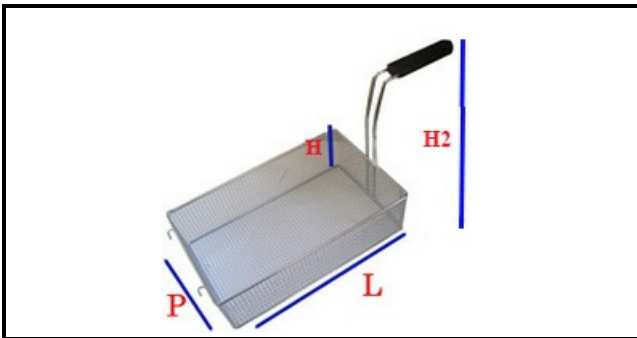

5107038

KIT CESTELLO SX -DX CUOCIPASTA 140X140X200H

Data: 22-11-2024

**ORIGINAL
OSP
SPARE PARTS****Dati tecnici**

LUNGHEZZA MM	L=140mm
LARGHEZZA MM	P=140mm
ALTEZZA MM	H=200mm
TIPO	CUOCIPASTA/PASTA COOKER
MATERIALE	INOX
ALTEZZA MM	H2=335mm