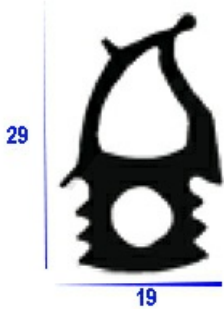

## "GUARNIZIONE FORNO; 1438X450MM"

Data: 24-11-2024

ORIGINAL  
**OSP**  
SPARE PARTS