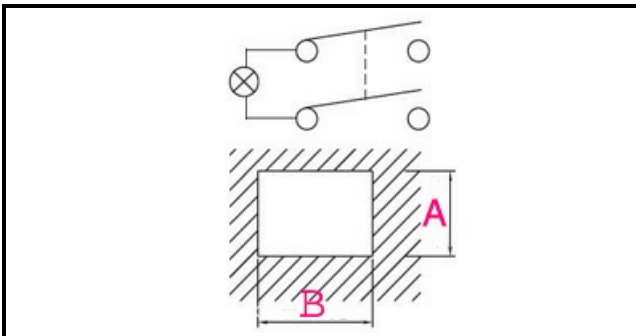

1105008

INTERRUTTORE VERDE 4 POLI

Data: 22-11-2024

Dati tecnici

LUNGHEZZA MM	B=30mm
LARGHEZZA MM	A=22mm
NUMERO POLI	POLI/POLES=4
NUMERO POSIZIONI	0-1
COLORE	VERDE/GREEN
VOLT	230V

Codici produttore

BERTO'S SPA
GIGA GRANDI CUCINE SRL
DIHR - ALI GROUP SRL A SOCIO UNICO
ADLER S.P.A.
ELECTROLUX PROFESSIONAL S.P.A.
ELECTROLUX PROFESSIONAL S.P.A.
LOTUS SPA
MARENO ALI GROUP SRL A SOCIO UNICO
BREMA GROUP S.P.A.
RANCILIO GROUP SPA CON SOCIO UNICO
ARISTARCO / KASTEL S.P.A.
ARISTARCO / KASTEL S.P.A.