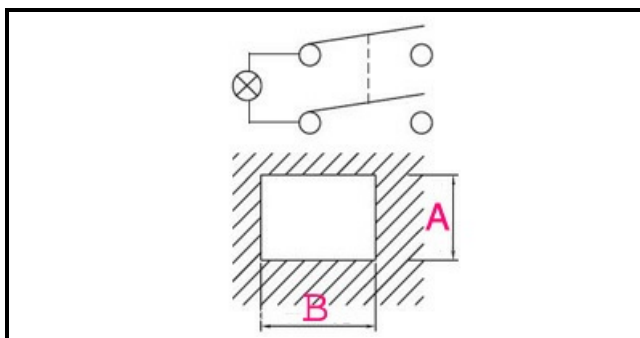

1105008

INTERRUTTORE VERDE 4 POLI

Data: 14-11-2024

**Dati tecnici**

LUNGHEZZA MM	B=30mm
LARGHEZZA MM	A=22mm
NUMERO POLI	POLI/POLES=4
NUMERO POSIZIONI	0-1
COLORE	VERDE/GREEN
VOLT	230V

Codici produttore

BERTO'S SPA
GIGA GRANDI CUCINE SRL
DIHR - ALI GROUP SRL A SOCIO UNICO
ADLER S.P.A.
ELECTROLUX PROFESSIONAL S.P.A.
ELECTROLUX PROFESSIONAL S.P.A.
LOTUS SPA
MARENO ALI GROUP SRL A SOCIO UNICO
BREMA GROUP S.P.A.
RANCILIO GROUP SPA CON SOCIO UNICO
ARISTARCO / KASTEL S.P.A.
ARISTARCO / KASTEL S.P.A.