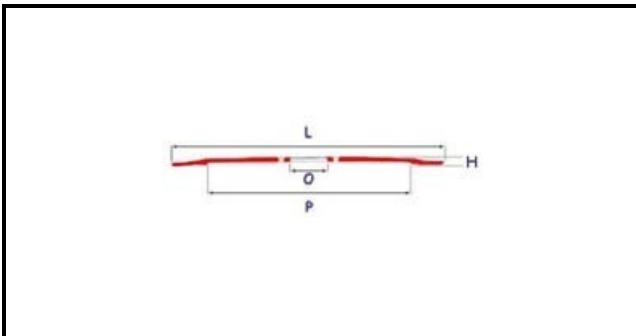

7102005

LAMA 350-57-4F

Data: 25-11-2024

**Dati tecnici**

ALTEZZA MM	H=22,5mm
DIAMETRO INTERNO mm	O=57mm
DIAMETRO ESTERNO mm	L=350mm
FORI NUMERO	4 fori/holes
PARALAMA	P=280mm

Codici produttore

ELECTROLUX PROFESSIONAL S.P.A.