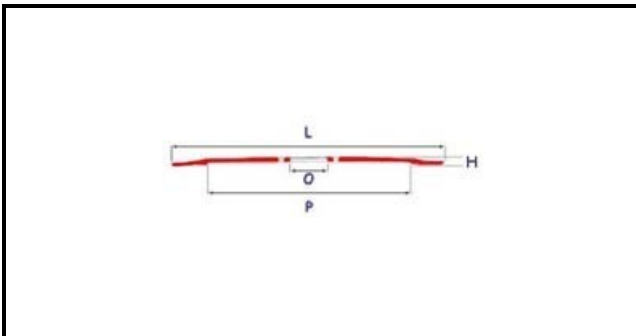

7102005

LAMA 350-57-4F

Data: 14-11-2024

**Dati tecnici**

ALTEZZA MM	H=22,5mm
DIAMETRO INTERNO mm	O=57mm
DIAMETRO ESTERNO mm	L=350mm
FORI NUMERO	4 fori/holes
PARALAMA	P=280mm

Codici produttore

ELECTROLUX PROFESSIONAL S.P.A.