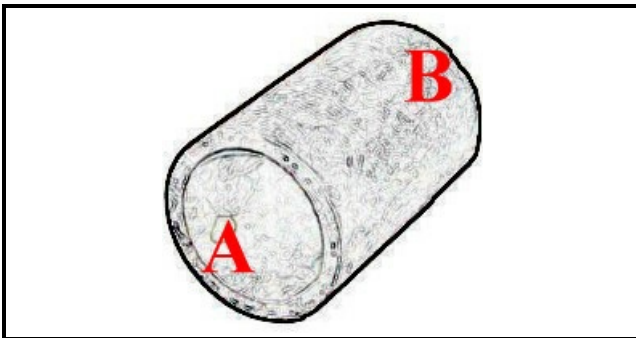

2108476

**MANICOTTO ASPIR.POMPA**

Data: 22-11-2024

ORIGINAL  
**OSP**  
SPARE PARTS**Dati tecnici**

LUNGHEZZA MM	L=52mm
DIAMETRO INTERNO MINIMO mm	A=62mm
DIAMETRO INTERNO MASSIMO mm	B=70mm
NUMERO VIE	2 VIE/WAYS