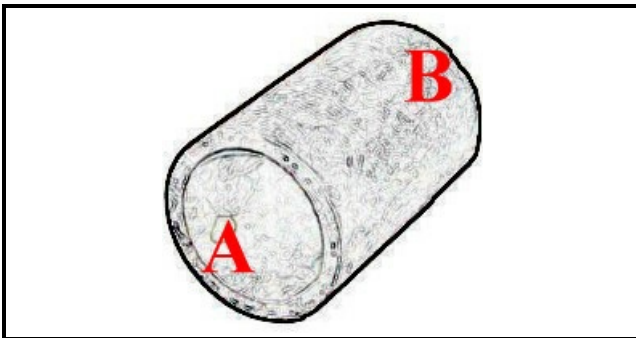

2108476

MANICOTTO ASPIR.POMPA

Data: 14-11-2024

ORIGINAL
OSP
SPARE PARTS**Dati tecnici**

LUNGHEZZA MM	L=52mm
DIAMETRO INTERNO MINIMO mm	A=62mm
DIAMETRO INTERNO MASSIMO mm	B=70mm
NUMERO VIE	2 VIE/WAYS

Codici produttore