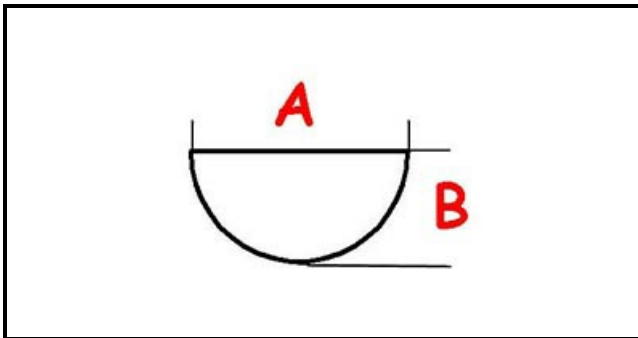

3108033

MANOPOLA X RUB. GAS 059244

Data: 14-11-2024

ORIGINAL
OSP
SPARE PARTS**Dati tecnici**

LUNGHEZZA MM	A=8mm
LARGHEZZA MM	B=6mm
DIAMETRO ESTERNO mm	Ø=70mm
SEDE PER ALBERO A MEZZALUNA	MEZZALUNA/HALF-MOON