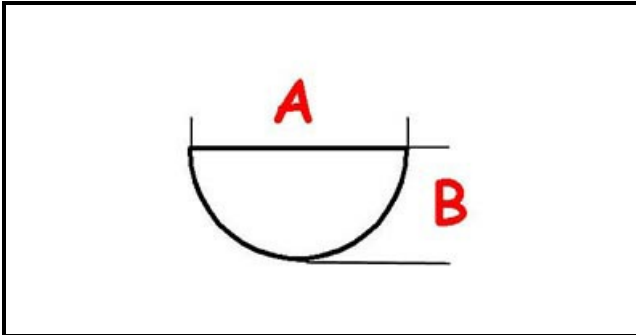

3108046

**MANOPOLA X RUBINETTO 0A2460**

Data: 24-11-2024

ORIGINAL  
**OSP**  
SPARE PARTS**Dati tecnici**

LUNGHEZZA MM	A=10mm
LARGHEZZA MM	B=8mm
SEDE PER ALBERO A MEZZALUNA	MEZZALUNA/HALF-MOON

**Codici produttore**