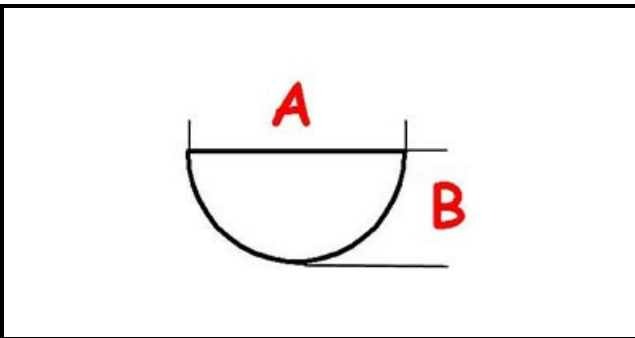

3108048

MANOPOLA PIANO COTTURA 058534

Data: 22-11-2024

ORIGINAL
OSP
SPARE PARTS**Dati tecnici**

LUNGHEZZA MM	A=8mm
LARGHEZZA MM	B=6mm
DIAMETRO ESTERNO mm	Ø=70mm
SEDE PER ALBERO A MEZZALUNA	MEZZALUNA/HALF-MOON