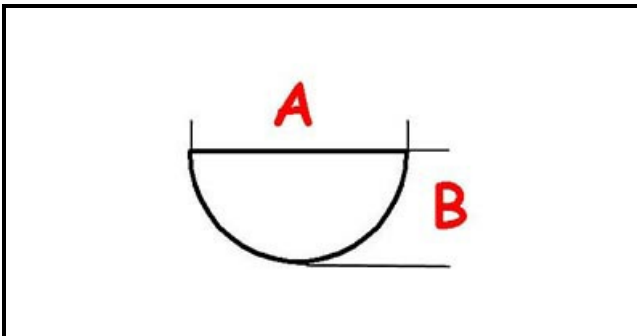

3108221

MANOPOLA FRIGGITRICE ZANUSSI

Data: 22-12-2024

ORIGINAL
OSP
SPARE PARTS

Dati tecnici

LUNGHEZZA MM	A=10mm
LARGHEZZA MM	B=8mm
DIAMETRO ESTERNO mm	Ø=70mm
SEDE PER ALBERO A MEZZALUNA	MEZZALUNA/HALF-MOON