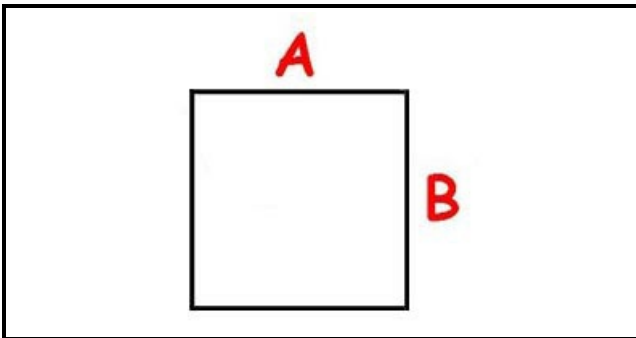

3108256

**MANOPOLA**

Data: 14-11-2024

ORIGINAL  
**OSP**  
SPARE PARTS**Dati tecnici**

LUNGHEZZA MM	A=7mm
LARGHEZZA MM	B=7mm
DIAMETRO ESTERNO mm	Ø=50mm
SEDE PER ALBERO QUADRO	QUADRO/SQUARE

**Codici produttore**