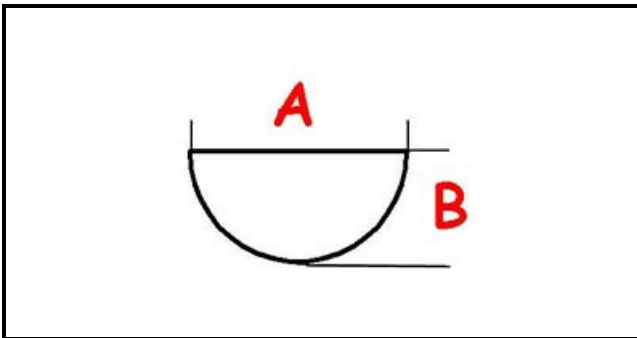

3108277

MANOPOLA

Data: 14-11-2024

ORIGINAL
OSP
SPARE PARTS**Dati tecnici**

LUNGHEZZA MM	A=10mm
LARGHEZZA MM	B=8mm
DIAMETRO ESTERNO mm	Ø=70mm
SEDE PER ALBERO A MEZZALUNA	MEZZALUNA/HALF-MOON

Codici produttore