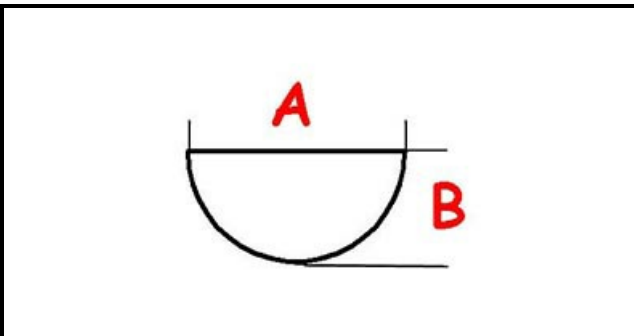

3108357

MANOPOLA

Data: 14-11-2024

ORIGINAL
OSP
SPARE PARTS**Dati tecnici**

LUNGHEZZA MM	A=6mm
LARGHEZZA MM	B=5mm
DIAMETRO ESTERNO mm	Ø=60mm
SEDE PER ALBERO A MEZZALUNA	MEZZALUNA/HALF-MOON

Codici produttore