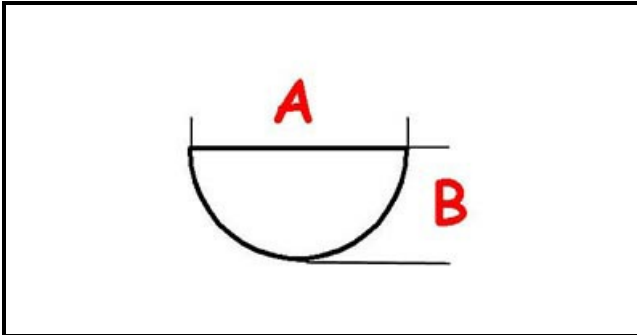

3108545

MANOPOLA

Data: 14-11-2024

ORIGINAL
OSP
SPARE PARTS**Dati tecnici**

LUNGHEZZA MM	A=10mm
LARGHEZZA MM	B=8mm
DIAMETRO ESTERNO mm	Ø=55mm
SEDE PER ALBERO A MEZZALUNA	MEZZALUNA/HALF-MOON
TEMPERATURA MASSIMA °	T max=280°