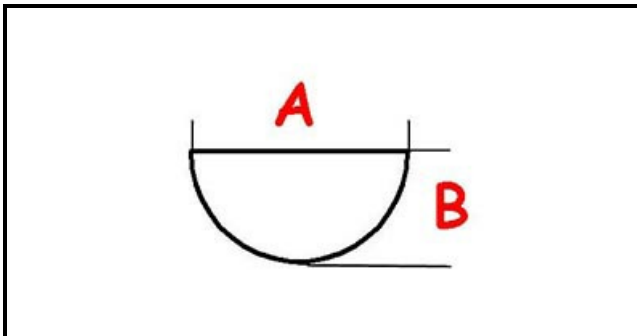

3108578

"MANOPOLA CON ADATTATORE; DIA.6; KIT"

Data: 23-12-2024

ORIGINAL
OSP
SPARE PARTS**Dati tecnici**

LUNGHEZZA MM	A=10mm Manopola
LARGHEZZA MM	B=8mm Manopola
DIAMETRO ESTERNO mm	Ø=60mm
SEDE PER ALBERO A MEZZALUNA	MEZZALUNA/HALF-MOON
LARGHEZZA MM	B=5mm Adattatore
LUNGHEZZA MM	A=6mm Adattatore