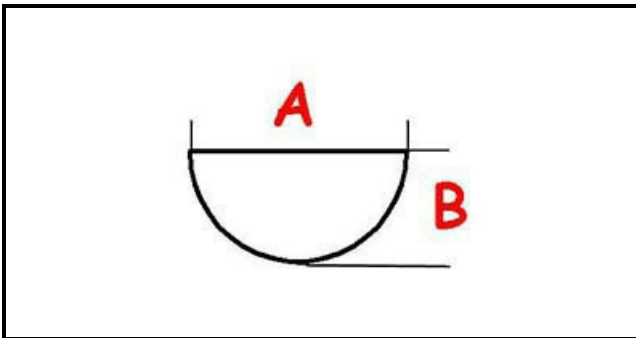

3108719

**MANOPOLA**

Data: 15-11-2024

ORIGINAL  
**OSP**  
SPARE PARTS**Dati tecnici**

LUNGHEZZA MM	A=6mm
LARGHEZZA MM	B=5mm
ALTEZZA MM	H=8,5mm
DIAMETRO ESTERNO mm	Ø=60mm
SEDE PER ALBERO A MEZZALUNA	MEZZALUNA/HALF-MOON