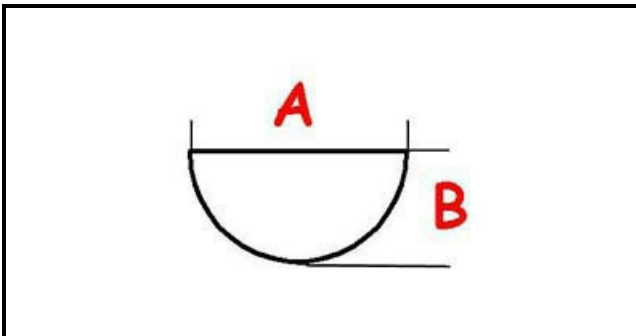

3108720

MANOPOLA

Data: 25-11-2024

ORIGINAL
OSP
SPARE PARTS**Dati tecnici**

LUNGHEZZA MM	A=6mm
LARGHEZZA MM	B=5mm
ALTEZZA MM	H=8,5mm
DIAMETRO ESTERNO mm	Ø=60mm
SEDE PER ALBERO A MEZZALUNA	MEZZALUNA/HALF-MOON