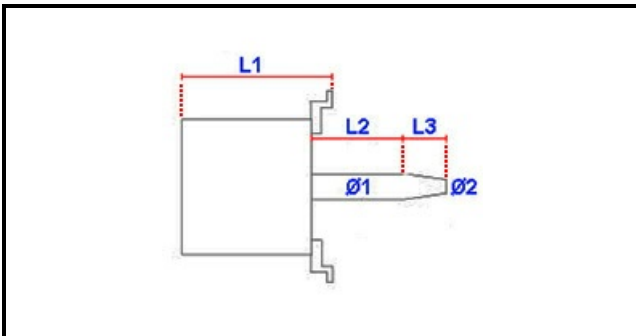

1103985

"MOTORE; 4/6P; 350W; 230V 50-60HZ"

Data: 14-11-2024

ORIGINAL
OSP
SPARE PARTS**Dati tecnici**

LUNGHEZZA MOTORE mm	L1=167mm
LUNGHEZZA ALBERO 1 mm	L2=91mm
LUNGHEZZA ALBERO 2 mm	L3=35mm
DIAMETRO ALBERO mm	Ø1=16mm
KILOWATT KW	KW=0,35
MONOFASE	230V
DIAMETRO ALBERO 2 mm	Ø2=10mm