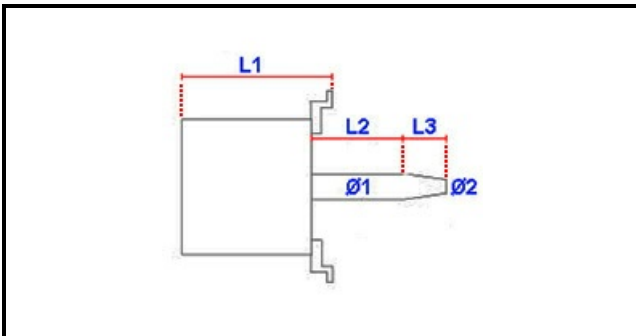

1103985

"MOTORE; 4/6P; 350W; 230V 50-60HZ"

Data: 21-11-2024

ORIGINAL
OSP
SPARE PARTS**Dati tecnici**

LUNGHEZZA MOTORE mm	L1=167mm
LUNGHEZZA ALBERO 1 mm	L2=91mm
LUNGHEZZA ALBERO 2 mm	L3=35mm
DIAMETRO ALBERO mm	Ø1=16mm
KILOWATT KW	KW=0,35
MONOFASE	230V
DIAMETRO ALBERO 2 mm	Ø2=10mm